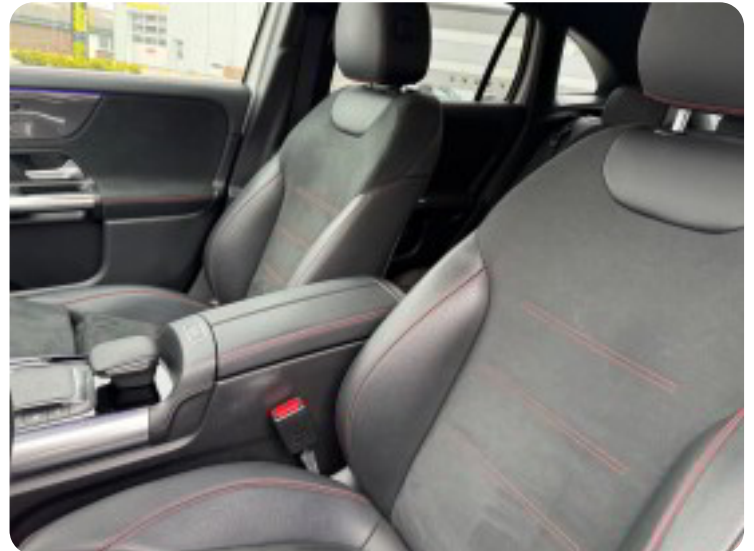

Billeder (19)

Se flere billeder på: holmlandbiler.dk/biler/mercedes-gla250-e-amg-line-aut-s6vn9acahry