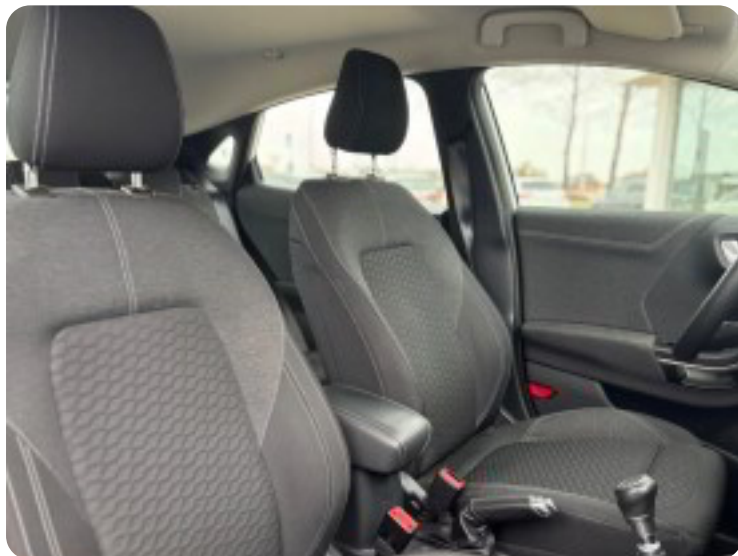

Billeder (22)

titanium-3pxlxkgvfvv

Se flere billeder på: holmlandbiler.dk/biler/ford-puma-ecoblue-titanium-3pxlxkgvfvv