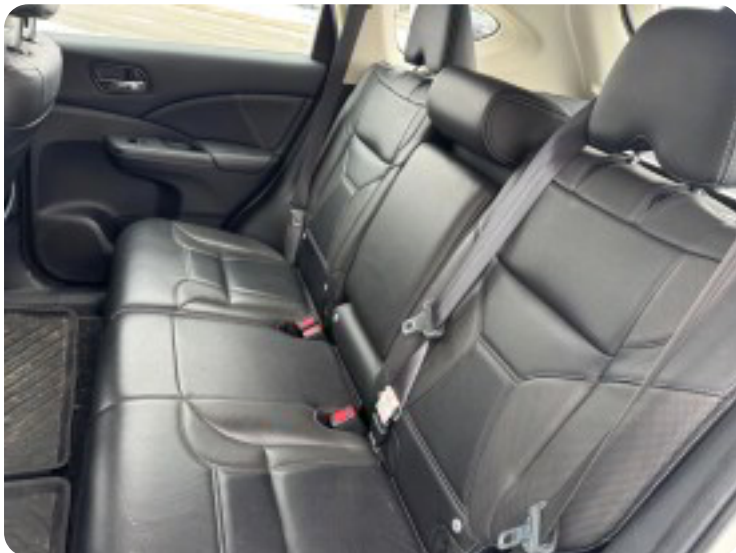

Billeder (18)

Se flere billeder på: holmlandbiler.dk/biler/honda-cr-v-i-dtec-elegance--4ophx8fni53