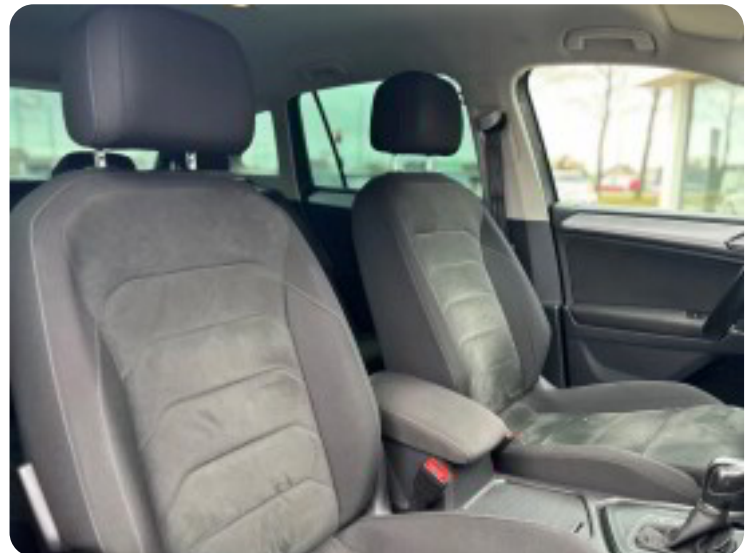

Billeder (21)

Se flere billeder på: holmlandbiler.dk/biler/vw-tiguan-tsi-150-comfortline-dsg-qkjkpphipl