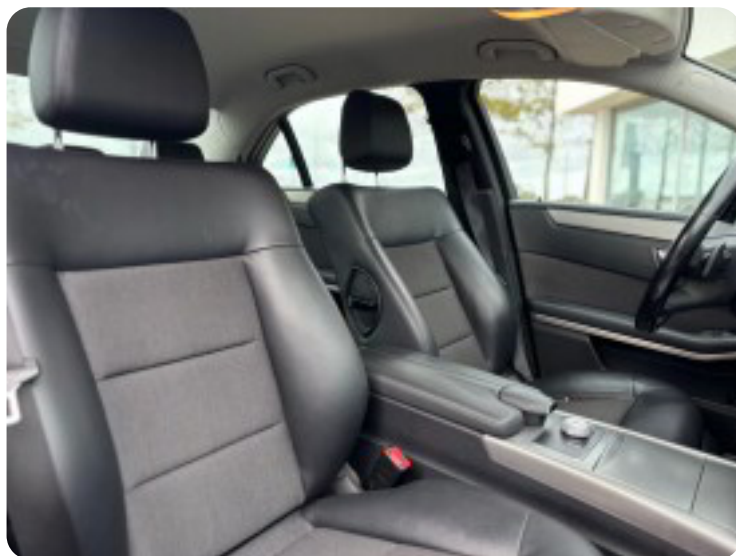

Billeder (18)

Se flere billeder på: holmlandbiler.dk/biler/mercedes-e220-cdi-avantgarde-aut-be-ywccrhhcypv