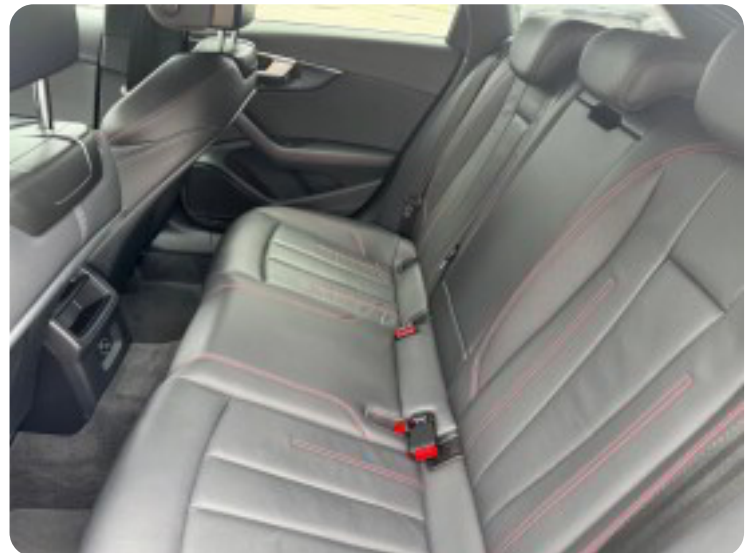

Billeder (18)

Se flere billeder på: holmlandbiler.dk/biler/audi-a4-tdi-sport-avant-quattro-s-tr-zrkecvr2mzg