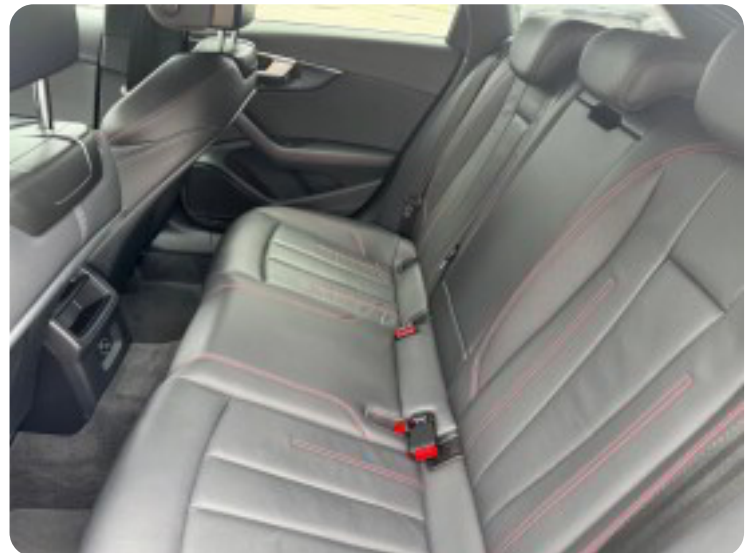

Billeder (18)

Se flere billeder på: holmlandbiler.dk/biler/audi-a4-tdi-sport-avant-quattro-s-tr-a9xtgqstadj