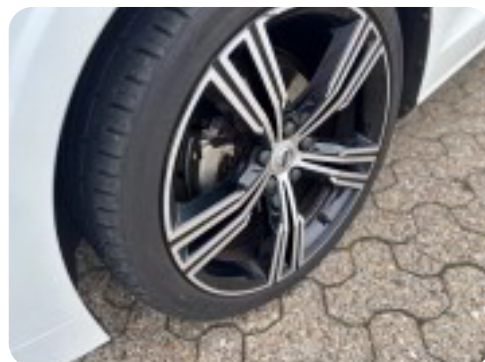

Billeder (17)

Se flere billeder på: holmlandbiler.dk/biler/volvo-v60-d4-190-momentum-aut-isx6dfeijl8