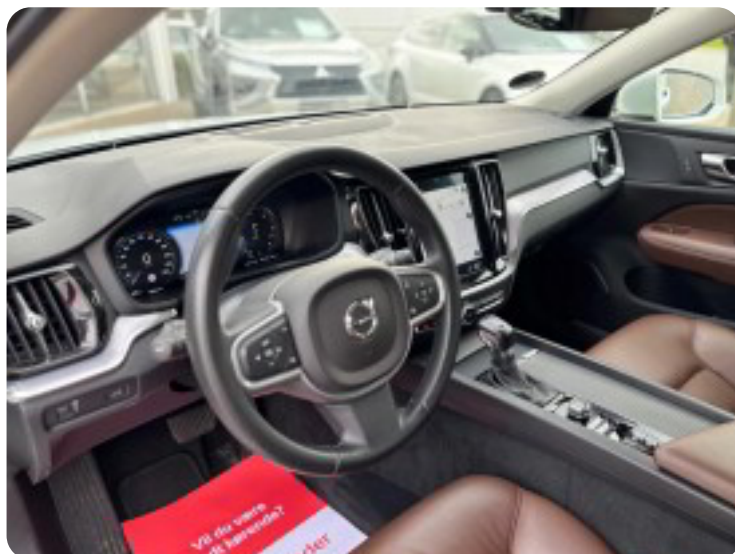

Billeder (17)

Se flere billeder på: holmlandbiler.dk/biler/volvo-v60-d4-190-momentum-aut-isx6dfeijl8