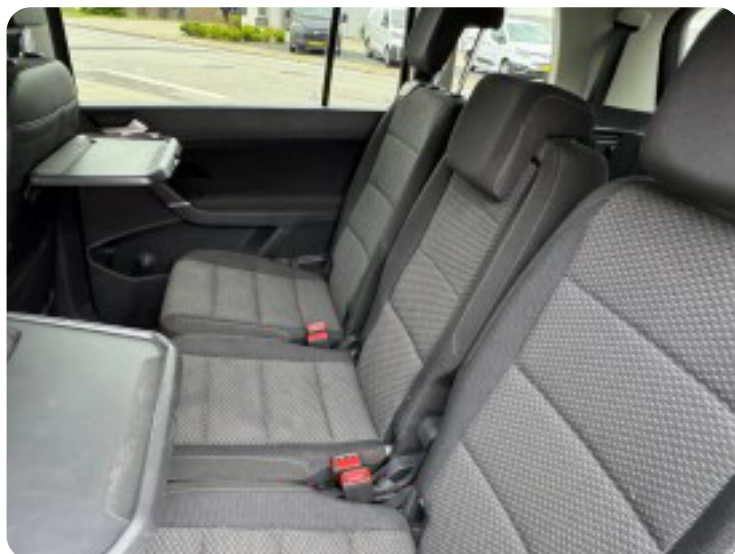

Billeder (21)

Se flere billeder på: holmlandbiler.dk/biler/vw-touran-tdi-115-comfortline-dsg-7prs-gp5im8xjz7e