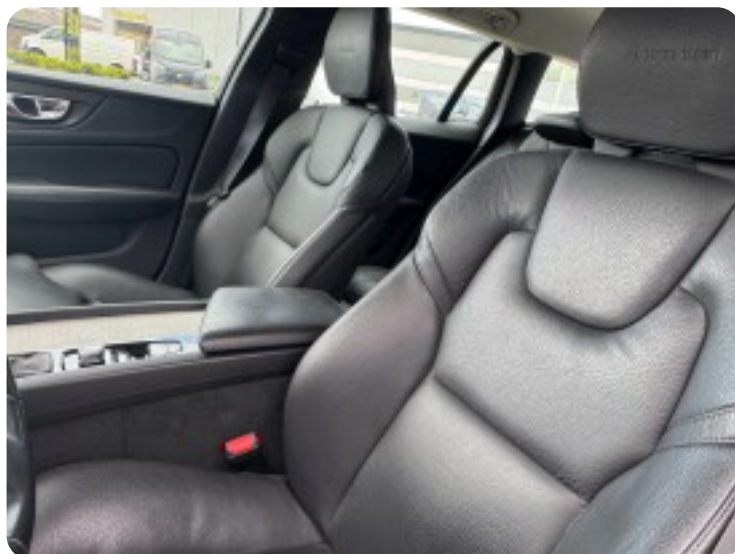

Billeder (23)

Se flere billeder på: holmlandbiler.dk/biler/volvo-v60-d4-190-inscription-aut-fpnbfwiwbum