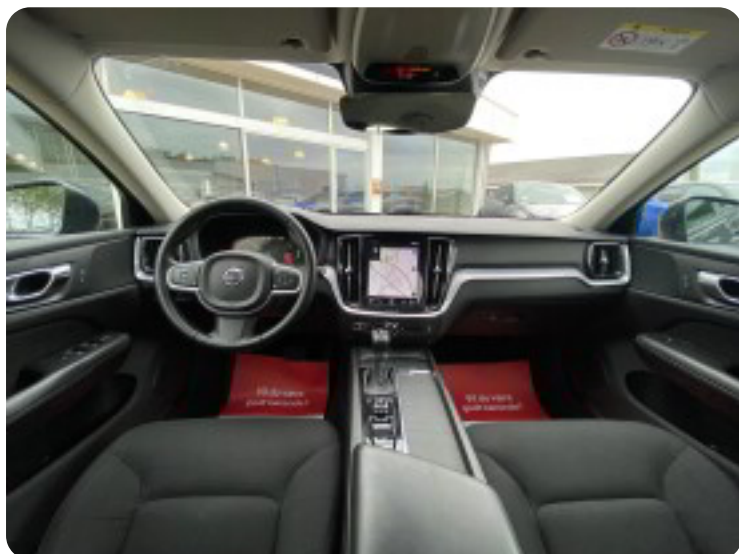

Billeder (12)

Se flere billeder på: holmlandbiler.dk/biler/volvo-v60-d4-190-momentum-aut-4c61o0sqa9k