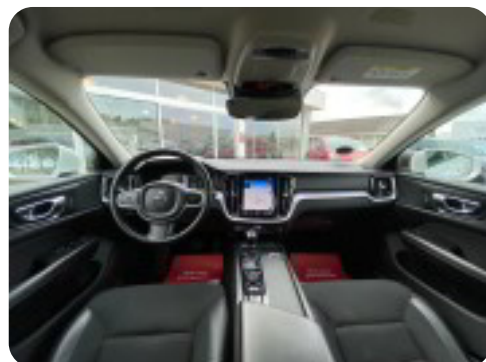

Billeder (12)

Se flere billeder på: holmlandbiler.dk/biler/volvo-v60-d4-190-business-aut-vqn4xg5hpc