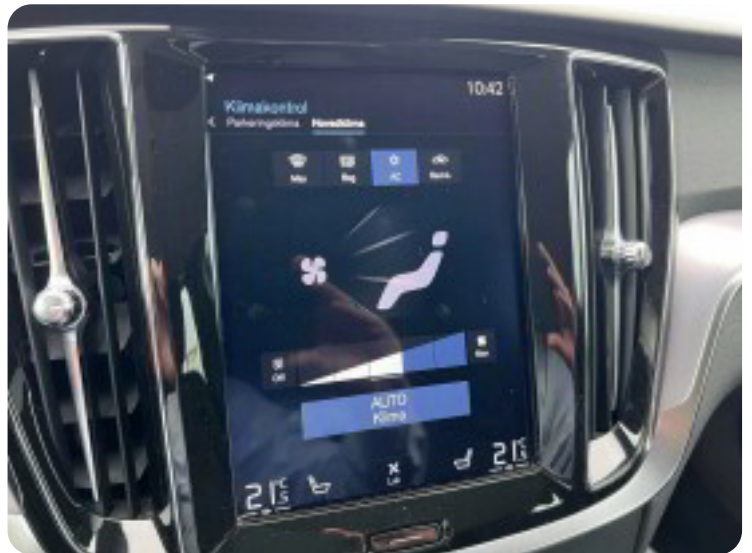

Billeder (17)

momentum-aut-v5btyr10par

Se flere billeder på: [holmlandbiler.dk/biler/volvo-v60-d4-190-](https://holmlandbiler.dk/biler/volvo-v60-d4-190-momentum-aut-v5btyr10par)