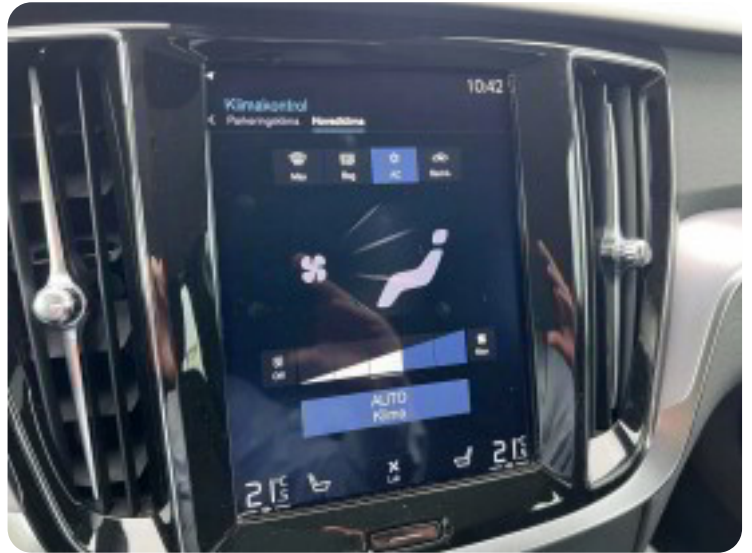

Billeder (17)

momentum-aut-v5btyr10par

Se flere billeder på: [holmlandbiler.dk/biler/volvo-v60-d4-190-](https://holmlandbiler.dk/biler/volvo-v60-d4-190-momentum-aut-v5btyr10par)