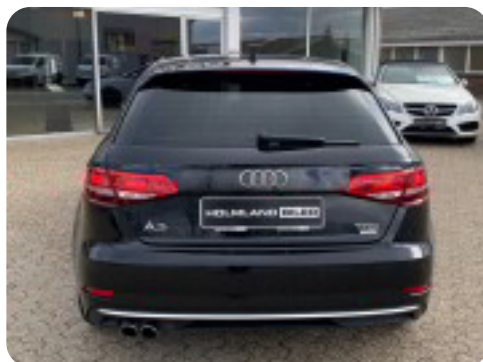

Billeder (17)

Se flere billeder på: holmlandbiler.dk/biler/audi-a3-tfsi-150-sport-sportback-s-tr-we7rlv1l3i3