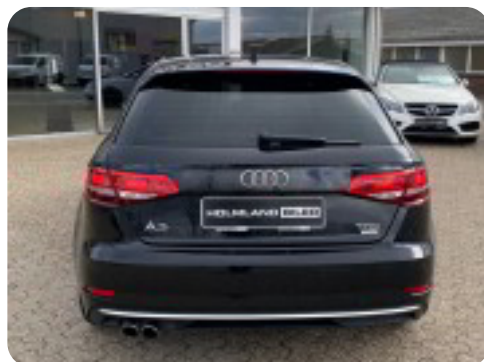

Billeder (17)

Se flere billeder på: holmlandbiler.dk/biler/audi-a3-tfsi-150-sport-sportback-s-tr-we7rlv113i3