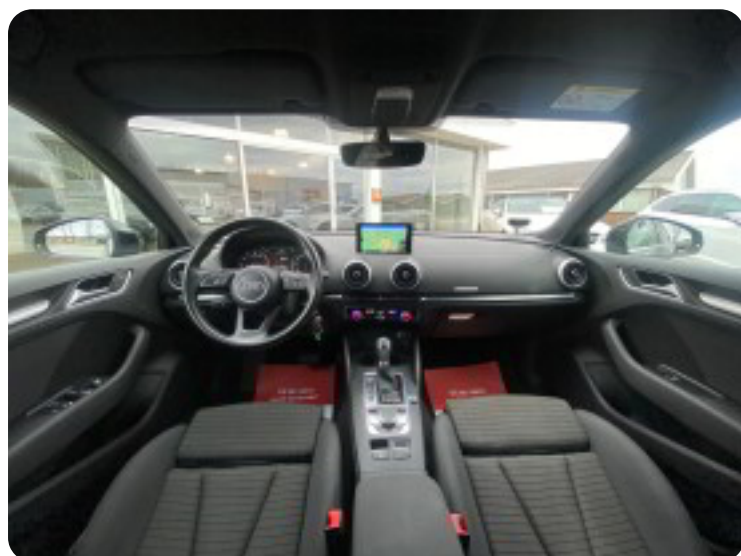

Billeder (17)

Se flere billeder på: holmlandbiler.dk/biler/audi-a3-tfsi-150-sport-sportback-s-tr-we7rlv113i3